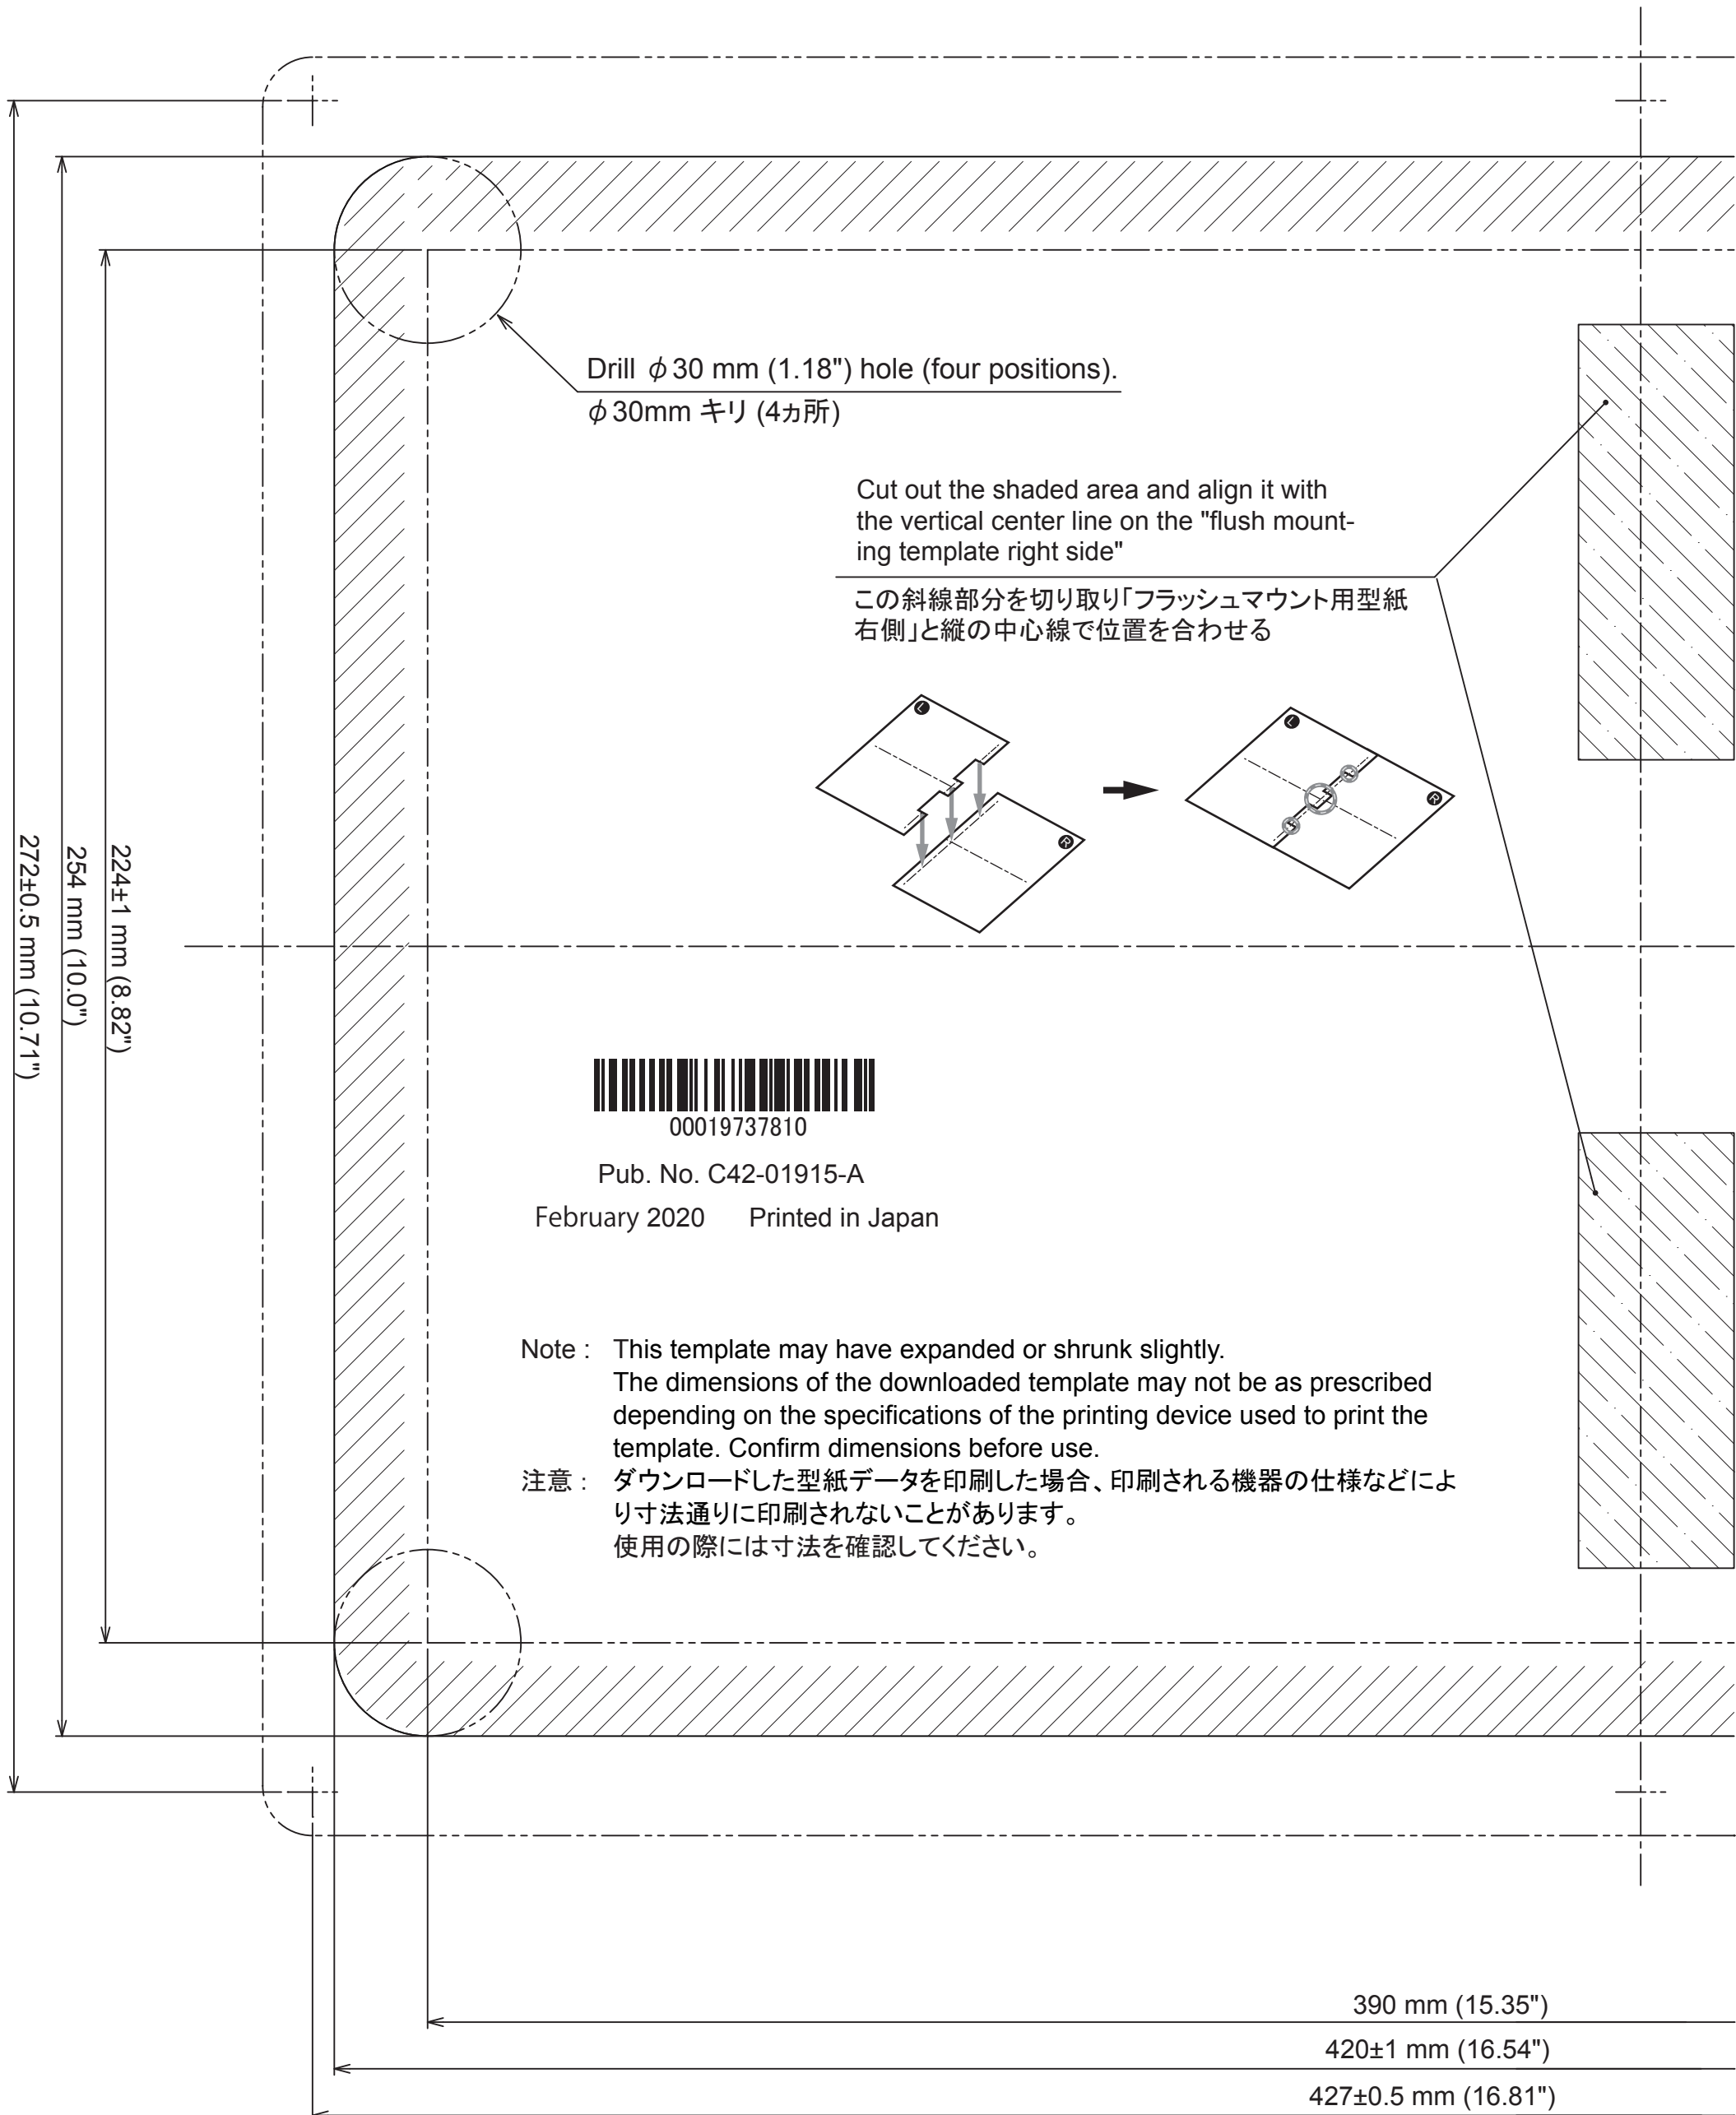

TZT16F

Flush mounting template left side (For use in front-panel flush mounting)

フラッシュマウント用型紙 左側(前面固定用パネル装着時)

TZT16F

Flush mounting template right side (For use in front-panel flush mounting)

フラッシュマウント用型紙 右側(前面固定用パネル装着時)