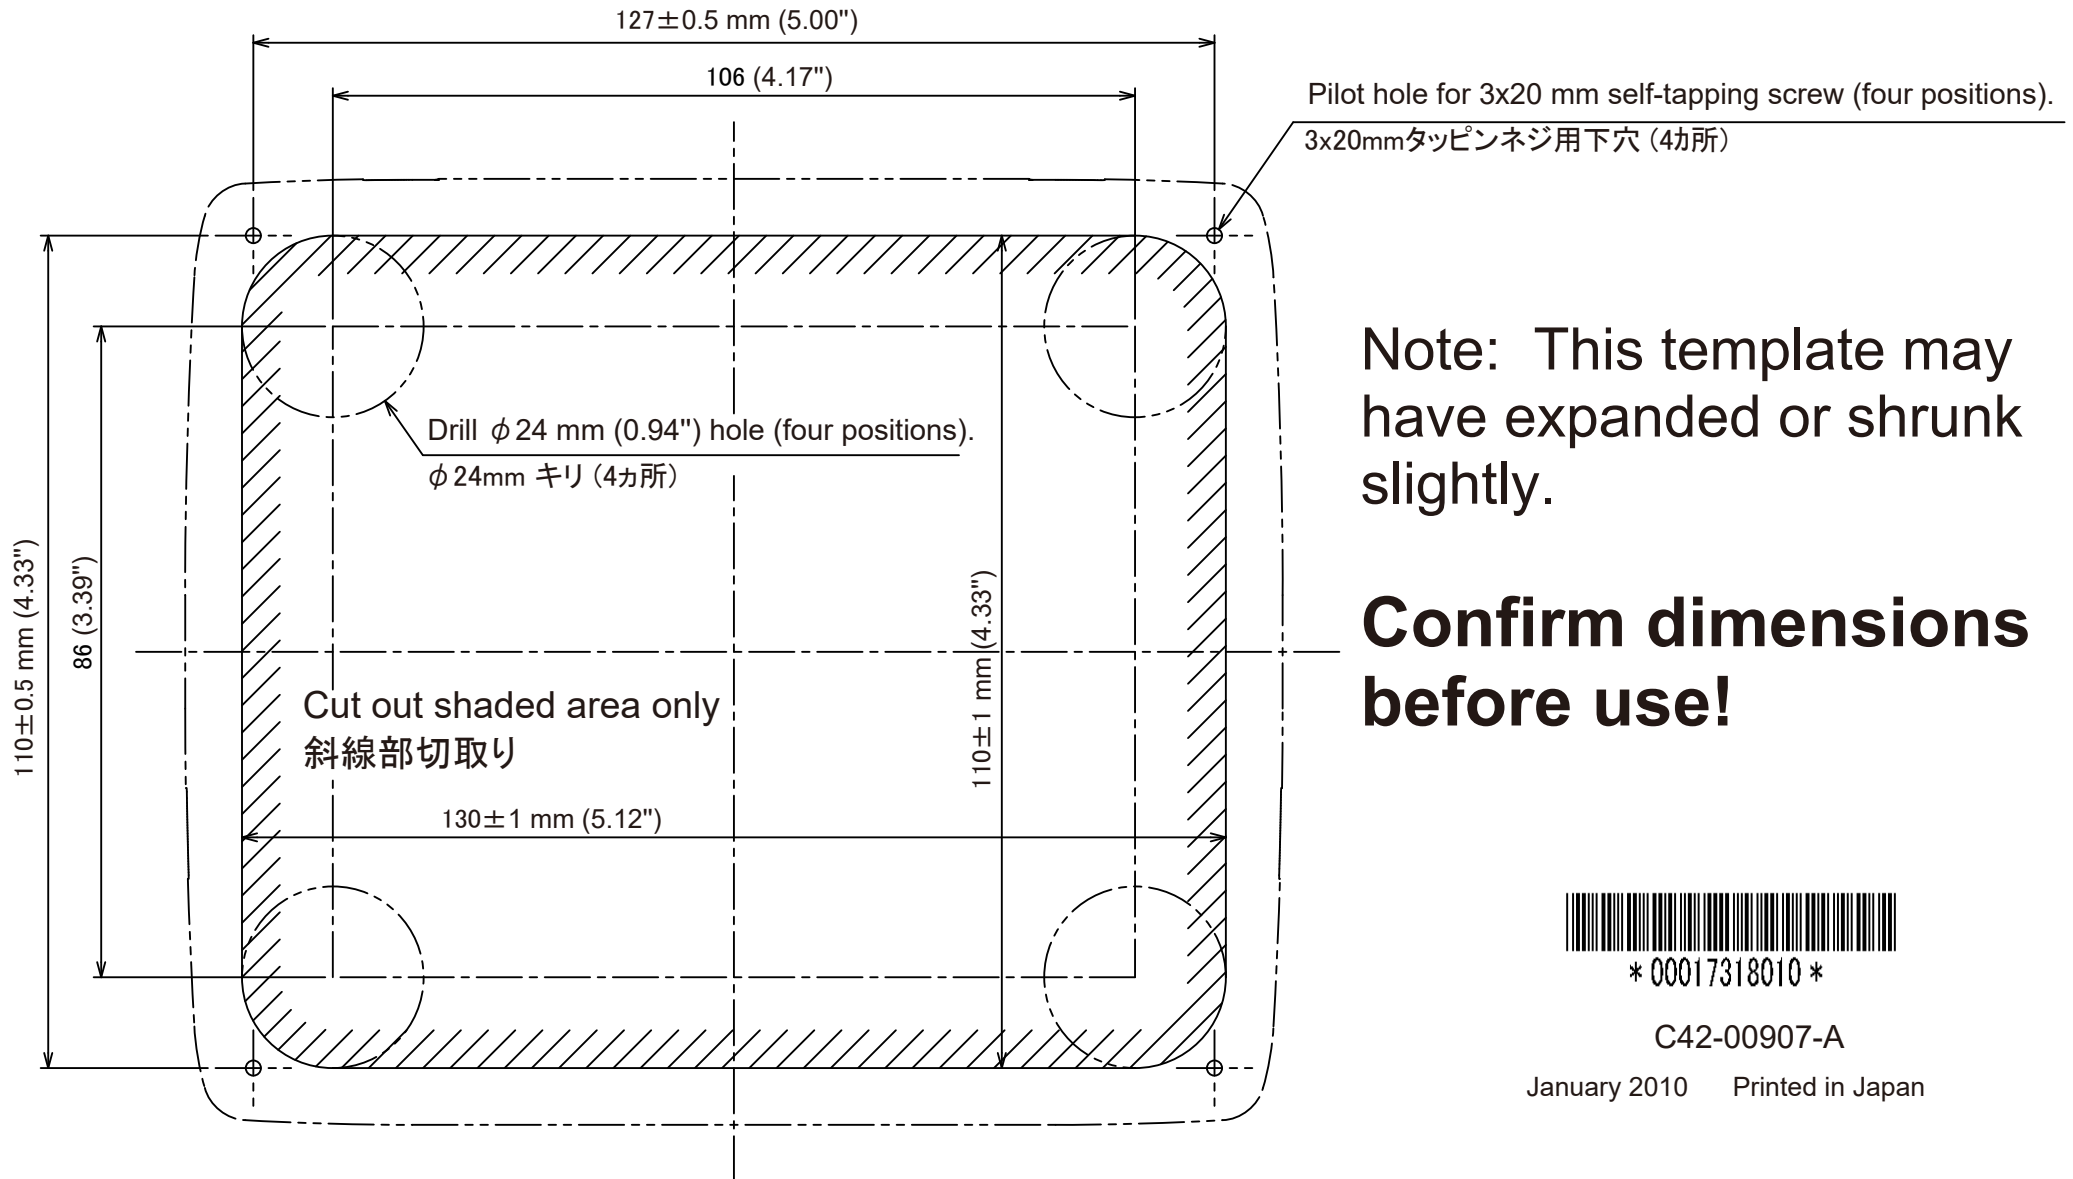

# GP-33/RD-33 Flush Mounting Template フラッシュマウント用 型紙

Note: This template may have expanded or shrunk slightly.  
Please confirm dimensions before use.  
注意: 本型紙は保存状態により若干伸縮する場合があります。  
使用の際には寸法を確認してください。